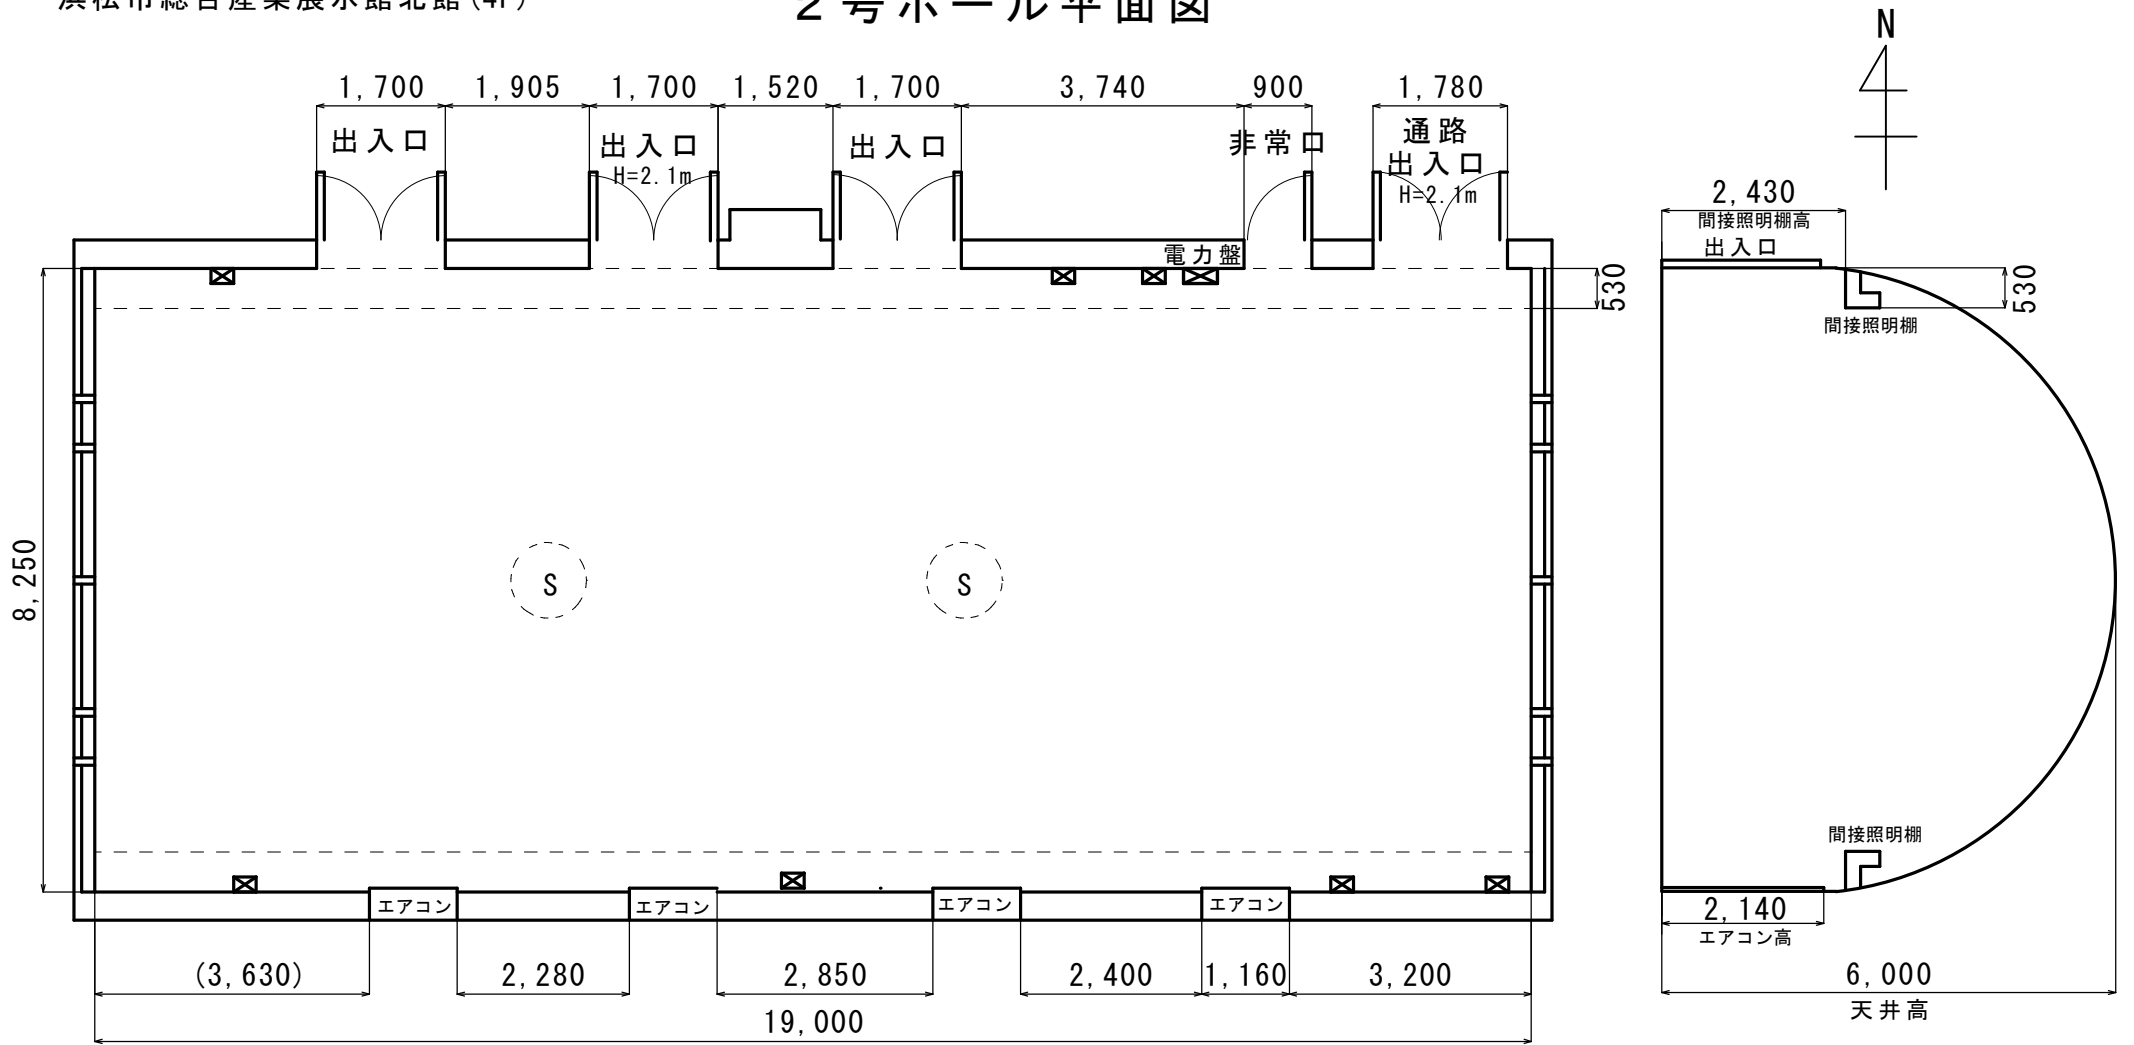

2号ホール平面図

記号	名称
☒	電力盤 電力 150A 電灯 150A
☒	壁付コンセント 北側合計20A 南側合計20A

出入口
 高さ 2.1m
 幅 1.7m
 単位 mm (1/100)
 S=シャンデリア H=2.5m