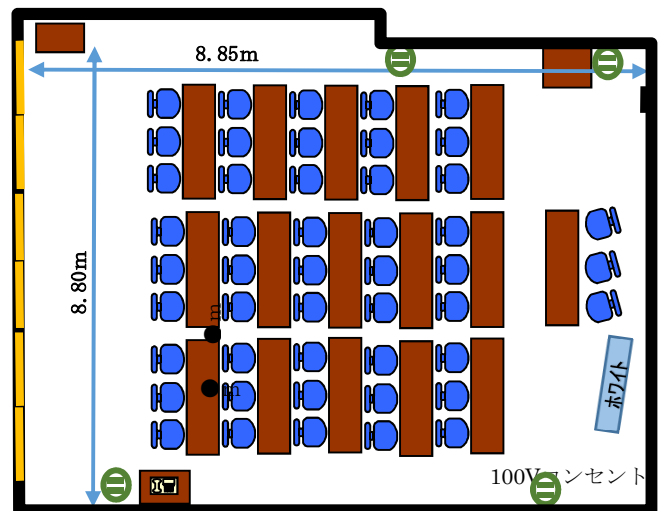

【北館】 3階 会議室机・椅子配置

1号会議室(18名)

2号会議室(36名)

3号会議室(18名)

4号会議室(12名)

5号会議室(45名)

6号会議室(39名)

7号会議室(57名)

8号会議室(48名)

※7号・8号間の間仕切り開閉可能です