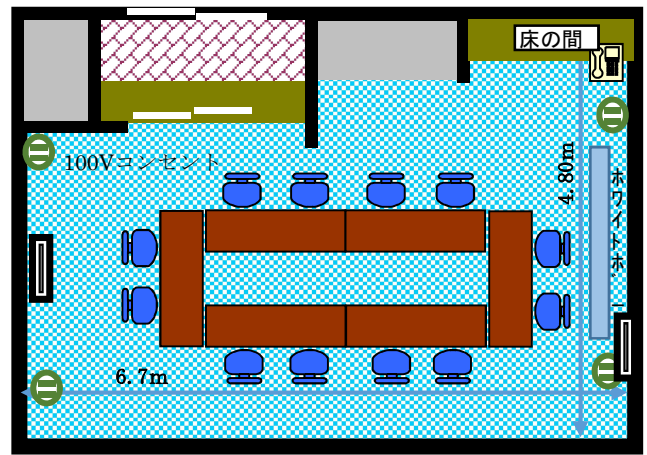

【北館】 3階 会議室机・椅子配置

1号会議室(18名)

2号会議室(36名)

3号会議室(18名)

4号会議室(12名)

5号会議室(45名)

6号会議室(39名)

7号会議室(57名)

8号会議室(48名)

※7号・8号間の間仕切り開閉可能です