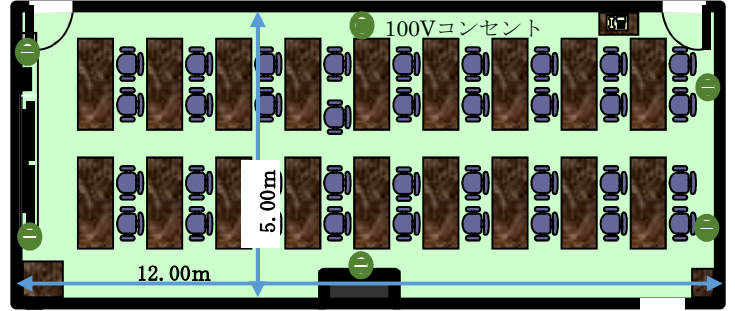

【北館】 3階 会議室机・椅子配置

1号会議室(18名)

2号会議室(36名)

3号会議室(18名)

4号会議室(12名)

5号会議室(45名)

6号会議室(39名)

7号会議室(57名)

8号会議室(48名)

※7号・8号間の間仕切り開閉可能です