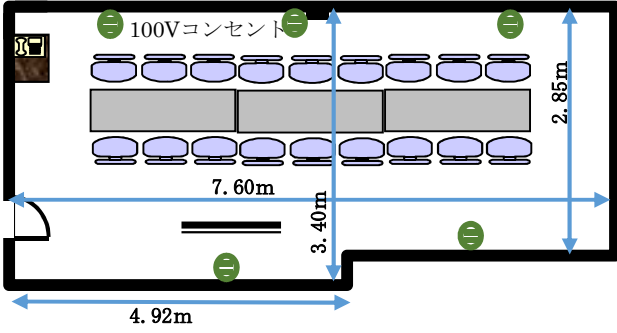

【北館】 3階 会議室机・椅子配置

1号会議室(18名)

2号会議室(36名)

3号会議室(18名)

4号会議室(12名)

5号会議室(45名)

6号会議室(39名)

7号会議室(57名)

8号会議室(48名)

※7号・8号間の間仕切り開閉可能です