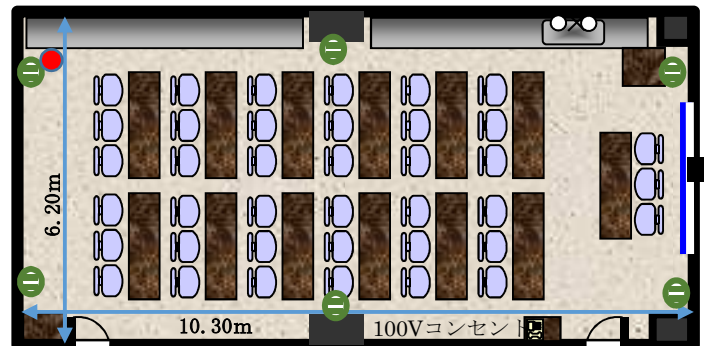

【北館】 3階 会議室机・椅子配置

1号会議室(18名)

2号会議室(36名)

3号会議室(18名)

4号会議室(12名)

5号会議室(45名)

6号会議室(39名)

7号会議室(57名)

8号会議室(48名)

※7号・8号間の間仕切り開閉可能です