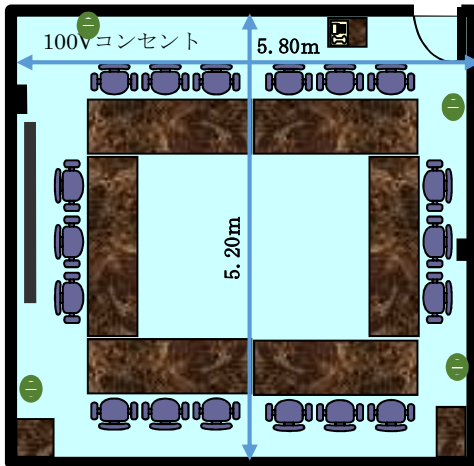

【北館】 3階 会議室机・椅子配置

1号会議室(18名)

2号会議室(36名)

3号会議室(18名)

4号会議室(12名)

5号会議室(45名)

6号会議室(39名)

7号会議室(57名)

8号会議室(48名)

※7号・8号間の間仕切り開閉可能です