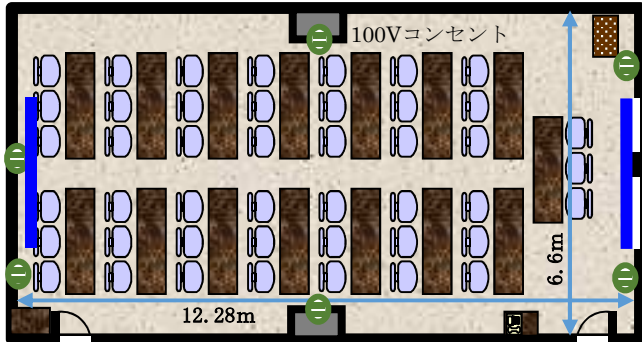

【北館】 3階 会議室机・椅子配置

1号会議室(18名)

2号会議室(36名)

3号会議室(18名)

4号会議室(12名)

5号会議室(45名)

6号会議室(39名)

7号会議室(57名)

8号会議室(48名)

※7号・8号間の間仕切り開閉可能です