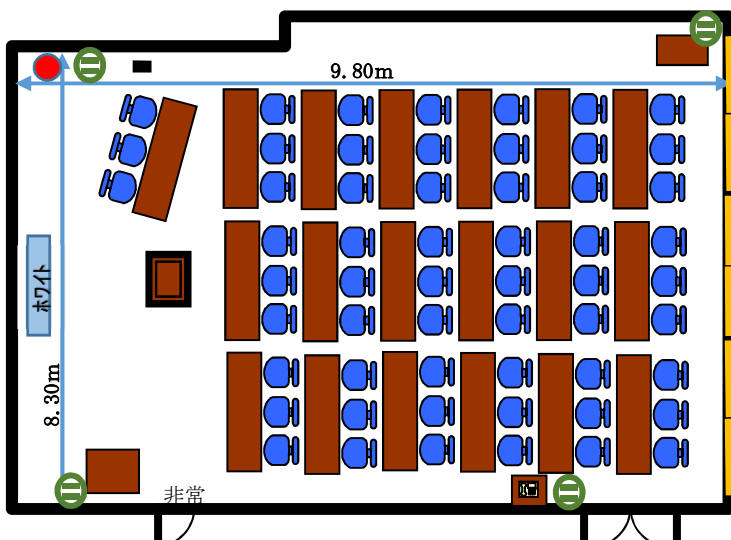

【北館】 3階 会議室机・椅子配置

1号会議室(18名)

2号会議室(36名)

3号会議室(18名)

4号会議室(12名)

5号会議室(45名)

6号会議室(39名)

7号会議室(57名)

8号会議室(48名)

※7号・8号間の間仕切り開閉可能です