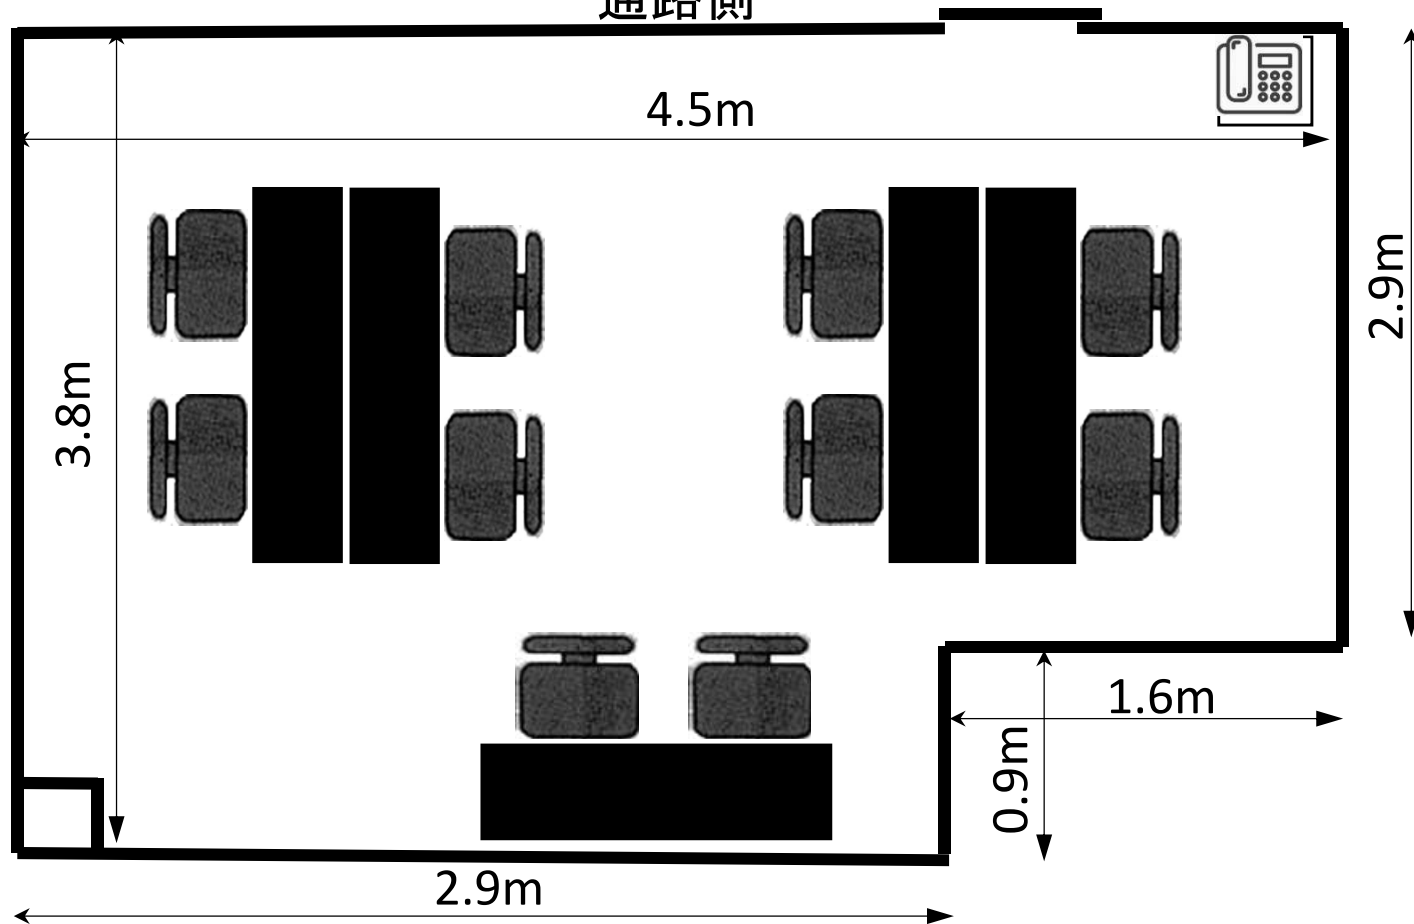

産業展示館 1階 1B控室

通路側

備品	数量
机	5脚
椅子	10脚
内線電話	1基
電話台	1台
黑板	
掲示板(壁面)	
案内板	