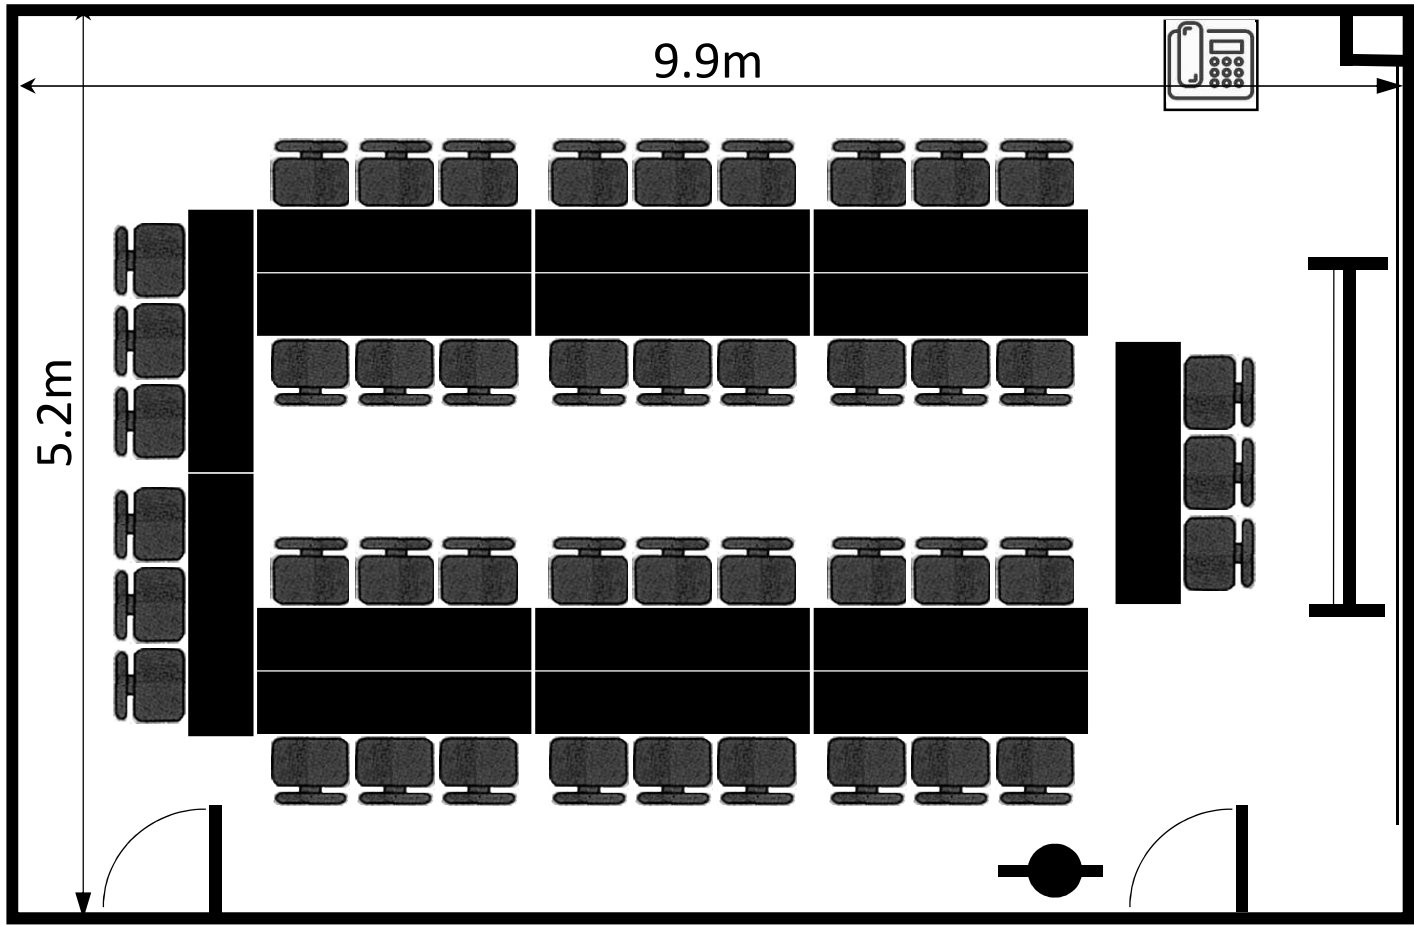

産業展示館 2階 2C控室

備品	数量
机	15脚
椅子	45脚
内線電話	1基
電話台	1台
黑板	1基
揭示板(壁面)	1面
案内板	1枚

通路側